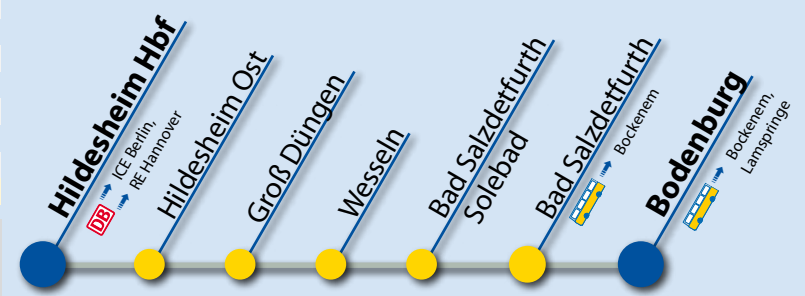

Hildesheim ↔ Bodenburg

* 6 Cent pro Anruf dt. Festnetz, Mobilfunk abweichend